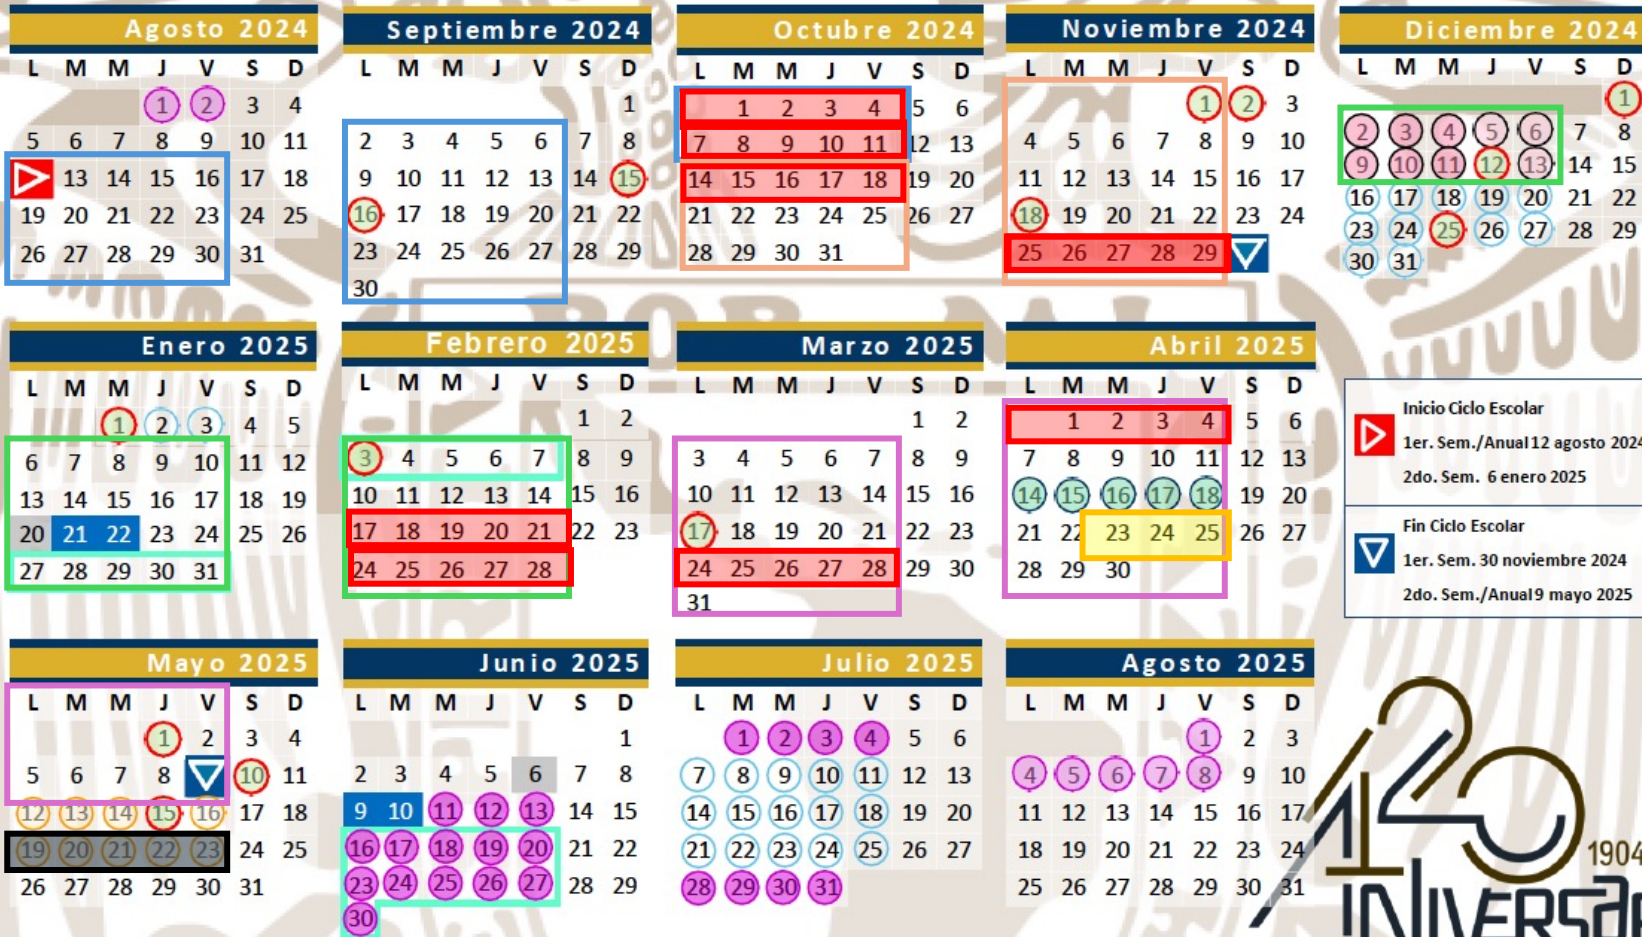

CALENDARIO ESCOLAR 2025-0

APROBADO POR EL H. CONSEJO TÉCNICO 13/MAYO/2024

Inicio Ciclo Escolar
▶ 1er. Sem./Anual 12 agosto 2024
2do. Sem. 6 enero 2025

Fin Ciclo Escolar
▼ 1er. Sem. 30 noviembre 2024
2do. Sem./Anual 9 mayo 2025

Exámenes Extraordinarios

- Exámenes ordinarios 1er. sem.
- Exámenes ordinarios anuales y 2do. sem.
- Vacaciones administrativas
- Asueto académico
- Periodo interanual
- Días inhábiles
- Convocatoria
- Inscripción 1er. sem. 21 y 22 enero, 2do. sem. 9 y 10 junio
- Realización 1er. sem. 27 enero al 7 febrero, 2do. sem. 16 al 30 junio

EJE 1 HT26 T16 P10

EJE 2 HT19 T15 P4

EJE 3 HT25 T19 P6

EJE 4 HT26 T21 P5

CIERRE CURSO

PRÁCTICAS

SEMANA DE LAS CIENCIAS

JUNTAS PROGRAMADAS

- EJE 1 (11-oct-24)
- EJE 2 (29-nov-24))
- EJE 3 (28-feb-24)
- EJE 4 (9-may-24)